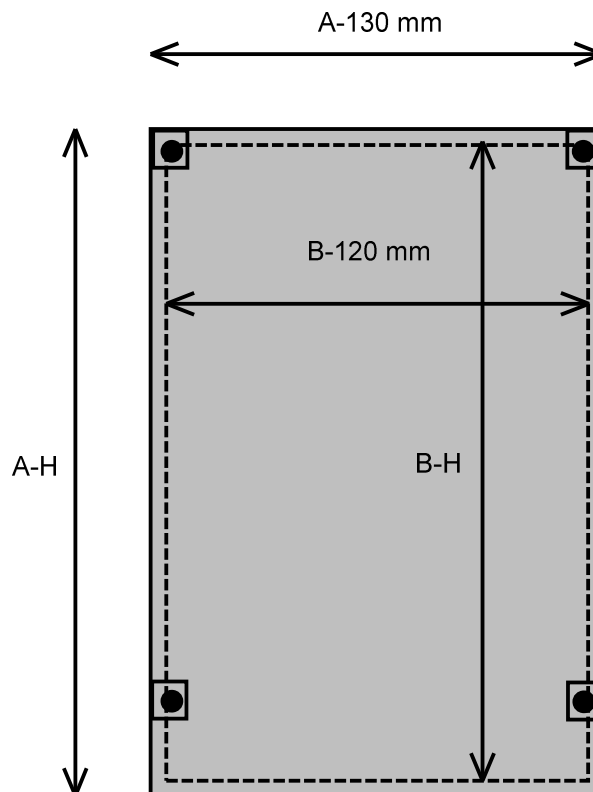

In onderstaande tabel worden de maatvoeringen weergegeven van de inbouwdozen voor de Marine deurstations.

Voor montage in de muur kunt u tabel 'A' aanhouden. Voor montage in een postkast tabel 'B'. Hierbij wordt de frontplaat van de inbouwdoos en het deurstation geklemd. Deze maatvoering is op de tekening aangegeven met een stippellijn. Het is raadzaam om bij deze manier van monteren aan 2 zijden van de inbouwdoos een bevestiging te maken met de achterzijde van de postkast.

De maatvoeringen (breedte x hoogte) zijn in millimeters. De inbouw diepte voor alle typen is 55mm.

Ref:	Serie:	A: 130 x H	B: 120 x H
4641	S-1	130 x 160	120 x 150
4642	S-2	130 x 230	120 x 220
4643	S-3	130 x 340	120 x 330
4644	S-4	130 x 465	120 x 455